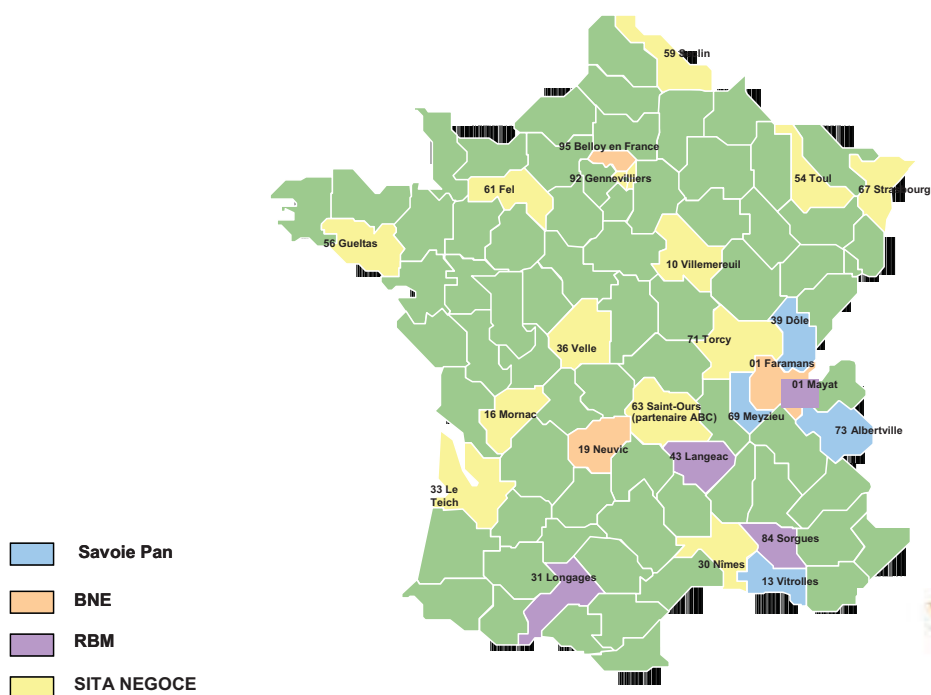

ENERBOISCOOP

RBM, BNE, SAVOIEPAN, SITA NEGOCE

Un réseau National de *professionnels* pour l'approvisionnement en *Bois énergie*

Colloque Bois Energie - CIBE
Valence 22 &23 Septembre 2009

Plates-formes Bois d'Enerboiscoop

Colloque Bois Energie - CIBE
Valence 22 &23 Septembre 2009

MAILLAGE DU TERRITOIRE

Le maillage du territoire réalisé grâce aux plateformes de mélange locales d'Enerboiscoop correspond au besoin des industriels et des collectivités